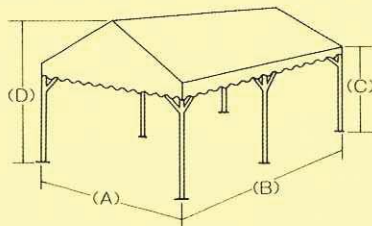

テントの色見本

外寸法図

No	寸法		広さ		巾 (A) (m)	長さ (B) (m)	軒高 (C) (m)	棟高 (D) (m)	柱数 (本)
	(m)	(間)	(㎡)	(坪)					
1	1.77	2.67	1.0	1.5	1.77	2.67	2.0	2.56	4
2	2.67	3.55	1.5	2.0	2.67	3.55	2.0	2.83	4
3	3.55	5.31	2.0	3.0	3.55	5.31	2.0	3.09	6
4	3.55	7.07	2.0	4.0	3.55	7.07	2.0	3.09	6
5	5.31	7.07	3.0	4.0	5.31	7.07	2.0	3.59	6
6	5.31	8.85	3.0	5.0	5.31	8.85	2.0	3.59	8

※テント組み立てのとき、柱折り曲げ部の下に布片を敷いて組み立てると、折り曲げ部カバーに土や砂が詰まりません。

※別注サイズも注文承ります ※改良のため、一部仕様変更される場合があります あらかじめご了承ください

新型

POWER PIPE TENT

豊富なサイズ、選べる時代の選べるテント!

運動会や文化祭など野外催物に大活躍するパワーパイプテント。ご好評に応え、従来のシリーズにサイズバリエーションを充実、さらに部材もポストジंकを使用、5.4M×7.2Mから7.2M×14.4Mまでの規格サイズを準備、ますます用途がひろがりました。組み立てが簡単だから一般の方にも使いやすく、強さ、すっきりしたデザイン、手頃な価格…とメリットも豊富。イベントの性格とスケールに合わせて、テントも選べる時代がやってきました。

外寸法図

型	寸法		広さ		間口 (A) (m)	奥行 (B) (m)	前高 (C) (m)	後高 (D) (m)
	(m)	(間)	(m)	(坪)				
A	1.77×2.67	1.0×1.5	4.72	1.5	2.67	1.77	2.5	2.0
B	1.77×3.55	1.0×2.0	6.3	2.0	3.55	1.77	2.5	2.0
C	2.67×3.55	1.5×2.0	9.48	3.0	3.55	2.67	2.8	2.0
D	2.67×5.31	1.5×3.0	14.2	4.5	5.31	2.67	2.8	2.0

PHOTO: 7.2m×10.8m

深いアールにより、従来の切妻タイプに比べ天井が高く、空間にゆとりが生まれます。

業界初!!
ドーム型(Rタイプ)

サイズアップに伴い部材も強化、さらに丈夫に。手動ウインチ“ビッグアー”で簡単に建ちあがります。

テントの色見本

【外寸法図】

型	寸法		広さ		間口 (A) (m)	奥行 (B) (m)	軒高 (C) (m)	全高 (D) (m)	柱数 (本)
	(m)	(間)	(㎡)	(坪)					
5NR	5.4×7.2	3×4	38.9	12	5.4	7.2	2.25	3.8	6
6NR	5.4×9	3×5	48.6	15	5.4	9	2.25	3.8	8
8AR	7.2×9	4×5	64.8	20	7.2	9	2.25	4.4	8
8BR	7.2×10.8	4×6	77.8	24	7.2	10.8	2.25	4.4	8
8CR	7.2×14.4	4×8	103.7	32	7.2	14.4	2.25	4.4	10