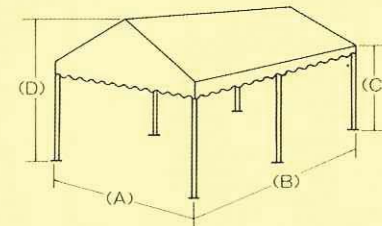

※テント組み立てのとき、柱折り曲げ部の下に布片を敷いて組み立てると、折り曲げ部カバーに土や砂が詰まりません。

※別注サイズも注文承ります ※改良のため、一部仕様変更される場合があります あらかじめご了承ください

新型

POWER PIPE TENT

豊富なサイズ、選べる時代の選べるテント!

運動会や文化祭など野外催物に大活躍するパワーパイプテント。ご好評に応え、従来のシリーズにサイズバリエーションを充実、さらに部材もポストジंकを使用、5.4M×7.2Mから7.2M×14.4Mまでの規格サイズを準備、ますます用途がひろがりました。組み立てが簡単だから一般の方にも使いやすく、強さ、すっきりしたデザイン、手頃な価格…とメリットも豊富。イベントの性格とスケールに合わせて、テントも選べる時代がやってきました。

PHOTO: 7.2m×10.8m

▼強度もバツグン。支柱も太くなりました。支柱が折れ曲がりスライド式で組立てられます。

▼プレスが入っているため雨がたまりません!

●手動ウィンチ「ビッグー」を使用すると簡単に建ちあがります。

テントの色見本

外寸法図

型	寸法		広さ (㎡)	間口 (A) (m)	奥行 (B) (m)	軒高 (C) (m)	全高 (D) (m)	柱数 (本)	
	(m)	(間)							
5N	5.4	7.2	38.9	12	5.4	7.2	2.25	3.58	6
6N	5.4	9.0	48.6	15	5.4	9.0	2.25	3.58	8
7A	6.3	9.0	56.7	17.5	6.3	9.0	2.25	3.82	8
7B	6.3	10.8	68	21	6.3	10.8	2.25	3.82	8
8A	7.2	9.0	64.8	20	7.2	9.0	2.25	4.05	8
8B	7.2	10.8	77.8	24	7.2	10.8	2.25	4.05	8
8C	7.2	14.4	103.7	32	7.2	14.4	2.25	4.05	10

※5N型-8C型他、別注サイズも注文承ります ※改良のため、一部仕様変更される場合があります あらかじめご了承ください ※ハイフは「ポストジंक」を使用

新型

SIMPLE POWER TENT

もうちょっと、大きくて、丈夫なテントが欲しい!

たとえば秋の運動会、売店や休憩所のカラフルなテントは楽しさを盛り上げてくれます。新型シンプルパワーテントは、部材を強化してポストジックを使用、奥行を3.6M(2K)に延長しました。片屋根タイプ、6本柱のシンプルな構造なので組み立て作業も簡単。イベントの雰囲気づくりに欠かせないカラーコーディネート、4色のバリエーションを、お好みに使い分けてください。

▼組立ては簡単なジョイント方式です。

▼支柱も折り曲げ方式で安全設計。

テントの色見本

外寸法図

型	寸法		広さ		間口 (A) (m)	奥行 (B) (m)	前高 (C) (m)	後高 (D) (m)	柱数 (本)
	(m)	(間)	(m)	(坪)					
E	3.6×5.4	2.0×3.0	19.4	6	5.4	3.6	3.22	2.2	6
F	3.6×7.2	2.0×4.0	25.9	8	7.2	3.6	3.22	2.2	6