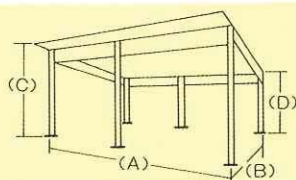

▼組立ては簡単なジョイント方式です。

▼支柱も折り曲げ方式で安全設計。

テントの色見本

外寸法図

型	寸法		広さ		間口 (A) (m)	奥行 (B) (m)	前高 (C) (m)	後高 (D) (m)	柱数 (本)
	(m)	(間)	(m)	(坪)					
E	3.6×5.4	2.0×3.0	19.4	6	5.4	3.6	3.22	2.2	6
F	3.6×7.2	2.0×4.0	25.9	8	7.2	3.6	3.22	2.2	6

外寸法図

型	寸法		広さ		間口 (A) (m)	奥行 (B) (m)	前高 (C) (m)	後高 (D) (m)
	(m)	(間)	(m)	(坪)				
A	1.77×2.67	1.0×1.5	4.72	1.5	2.67	1.77	2.5	2.0
B	1.77×3.55	1.0×2.0	6.3	2.0	3.55	1.77	2.5	2.0
C	2.67×3.55	1.5×2.0	9.48	3.0	3.55	2.67	2.8	2.0
D	2.67×5.31	1.5×3.0	14.2	4.5	5.31	2.67	2.8	2.0