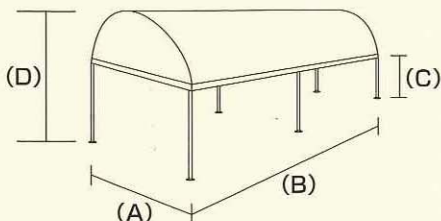

外寸法図

型	寸法		広さ		間口 (A) (m)	奥行 (B) (m)	前高 (C) (m)	後高 (D) (m)
	(m)	(間)	(m)	(坪)				
A	1.77×2.67	1.0×1.5	4.72	1.5	2.67	1.77	2.5	2.0
B	1.77×3.55	1.0×2.0	6.3	2.0	3.55	1.77	2.5	2.0
C	2.67×3.55	1.5×2.0	9.48	3.0	3.55	2.67	2.8	2.0
D	2.67×5.31	1.5×3.0	14.2	4.5	5.31	2.67	2.8	2.0

No	寸法		柱数 (本)
	(m)	(間)	
1	1.77×2.67	1.0×1.5	4
2	2.67×3.55	1.5×2.0	4
3	3.55×5.31	2.0×3.0	6
4	3.55×7.07	2.0×4.0	6

新型

POWER PIPE TENT

広々空間を演出する[ドーム型]

スポーツやセレモニーなど各種イベントに大活躍する「パワーパイプテント」。従来のシリーズに加え、業界初となる「ドーム型」タイプが新たにラインナップしました。テント部分を“アール(円弧)”にすることで、優美なフォルムを創出し、今までに無かった空間の広がりを実現。部材にはポストジंकを使用、軽量で高い強度を誇り、多彩な用途にも対応できるように、5種類のサイズバリエーションを取り揃えています。組立が簡単だから設営効率も向上、イベントに華やかな雰囲気を演出します。

PHOTO: 7.2m×10.8m

深いアールにより、従来の切妻タイプに比べ天井が高く、空間にゆとりが生まれます。

業界初!!
ドーム型(Rタイプ)

サイズアップに伴い部材も強化、さらに丈夫に。手動ウインチ“ビッグアー”で簡単に建ちあがります。

テントの色見本

【外寸法図】

型	寸法		広さ		間口 (A) (m)	奥行 (B) (m)	軒高 (C) (m)	全高 (D) (m)	柱数 (本)
	(m)	(間)	(㎡)	(坪)					
5NR	5.4×7.2	3×4	38.9	12	5.4	7.2	2.25	3.8	6
6NR	5.4×9	3×5	48.6	15	5.4	9	2.25	3.8	8
8AR	7.2×9	4×5	64.8	20	7.2	9	2.25	4.4	8
8BR	7.2×10.8	4×6	77.8	24	7.2	10.8	2.25	4.4	8
8CR	7.2×14.4	4×8	103.7	32	7.2	14.4	2.25	4.4	10