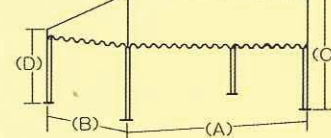

▼組立ては簡単なジョイント方式です。

▼支柱も折り曲げ方式で安全設計。

テントの色見本

外寸法図

型	寸法		広さ		間口 (A) (m)	奥行 (B) (m)	前高 (C) (m)	後高 (D) (m)	柱数 (本)
	(m)	(間)	(m)	(坪)					
E	3.6×5.4	2.0×3.0	19.4	6	5.4	3.6	3.22	2.2	6
F	3.6×7.2	2.0×4.0	25.9	8	7.2	3.6	3.22	2.2	6

外寸法図

型	寸法		広さ		間口 (A) (m)	奥行 (B) (m)	前高 (C) (m)	後高 (D) (m)
	(m)	(間)	(m)	(坪)				
A	1.77×2.67	1.0×1.5	4.72	1.5	2.67	1.77	2.5	2.0
B	1.77×3.55	1.0×2.0	6.3	2.0	3.55	1.77	2.5	2.0
C	2.67×3.55	1.5×2.0	9.48	3.0	3.55	2.67	2.8	2.0
D	2.67×5.31	1.5×3.0	14.2	4.5	5.31	2.67	2.8	2.0

※別注サイズも注文承ります。※改良のため、一部仕様を変更される場合があります。あらかじめご了承ください。

New

POWER PIPE TENT

初心者にも嬉しいイージータッチ!

アウトドアで楽しむことが好きなのに、テントの扱いに慣れてなくて…。そんな不安を解消するのが、New パワーパイプテントです。1点に集束されたパイプを広げて組むだけで、初心者の方でも、迷わずスピーディに建てられるイージータッチのパイプテント。組み立ては簡単でも、材質はベストセラー商品のパワーパイプテントと同様、強さが特長です。