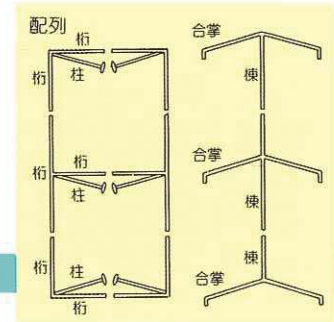

▼組立ては簡単なジョイント方式です。

▼支柱も折り曲げ方式で安全設計。

テントの色見本

外寸法図

型	寸法		広さ		間口 (A) (m)	奥行 (B) (m)	前高 (C) (m)	後高 (D) (m)	柱数 (本)
	(m)	(間)	(m)	(坪)					
E	3.6×5.4	2.0×3.0	19.4	6	5.4	3.6	3.22	2.2	6
F	3.6×7.2	2.0×4.0	25.9	8	7.2	3.6	3.22	2.2	6

外寸法図

型	寸法		広さ		間口 (A) (m)	奥行 (B) (m)	前高 (C) (m)	後高 (D) (m)
	(m)	(間)	(m)	(坪)				
A	1.77×2.67	1.0×1.5	4.72	1.5	2.67	1.77	2.5	2.0
B	1.77×3.55	1.0×2.0	6.3	2.0	3.55	1.77	2.5	2.0
C	2.67×3.55	1.5×2.0	9.48	3.0	3.55	2.67	2.8	2.0
D	2.67×5.31	1.5×3.0	14.2	4.5	5.31	2.67	2.8	2.0

※別注サイズも注文承ります。※改良のため、一部仕様を変更される場合があります。あらかじめご了承ください。

New

POWER PIPE TENT

初心者にも嬉しいイージータッチ!

アウトドアで楽しむことが好きなのに、テントの扱いに慣れてなくて…。そんな不安を解消するのが、New パワーパイプテントです。1点に集束されたパイプを広げて組むだけで、初心者の方でも、迷わずスピーディに建てられるイージータッチのパイプテント。組み立ては簡単でも、材質はベストセラー商品のパワーパイプテントと同様、強さが特長です。

No	寸法		柱数 (本)
	(m)	(間)	
1	1.77×2.67	1.0×1.5	4
2	2.67×3.55	1.5×2.0	4
3	3.55×5.31	2.0×3.0	6
4	3.55×7.07	2.0×4.0	6

新型

POWER PIPE TENT

広々空間を演出する[ドーム型]

スポーツやセレモニーなど各種イベントに大活躍する「パワーパイプテント」。従来のシリーズに加え、業界初となる「ドーム型」タイプが新たにラインナップしました。テント部分を“アール(円弧)”にすることで、優美なフォルムを創出し、今までに無かった空間の広がりを実現。部材にはポストジंकを使用、軽量で高い強度を誇り、多彩な用途にも対応できるように、5種類のサイズバリエーションを取り揃えています。組立が簡単だから設営効率も向上、イベントに華やかな雰囲気を演出します。